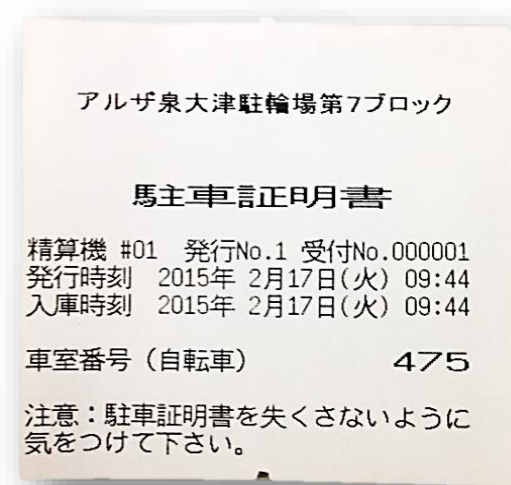

## 入庫より4時間無料

【通常】入庫より2時間無料 以降、150円/日

チェックアウト時、入庫より  
1時間50分以上経過した場合は  
駐車証明書をスタッフまで  
ご提示ください。

※ルネサンス利用に限ります。