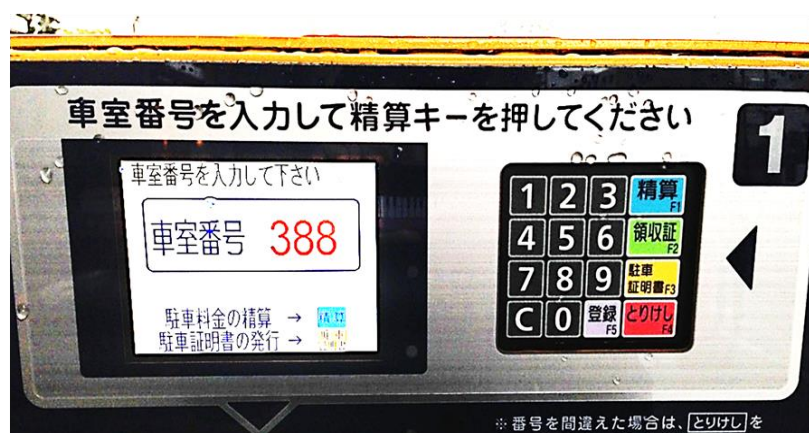

◎ 駐車証明書の発行手順

自転車を駐輪された際は集中精算機で駐車証明書をお取りください。 サービス券を発行する際に必要な証明になります。