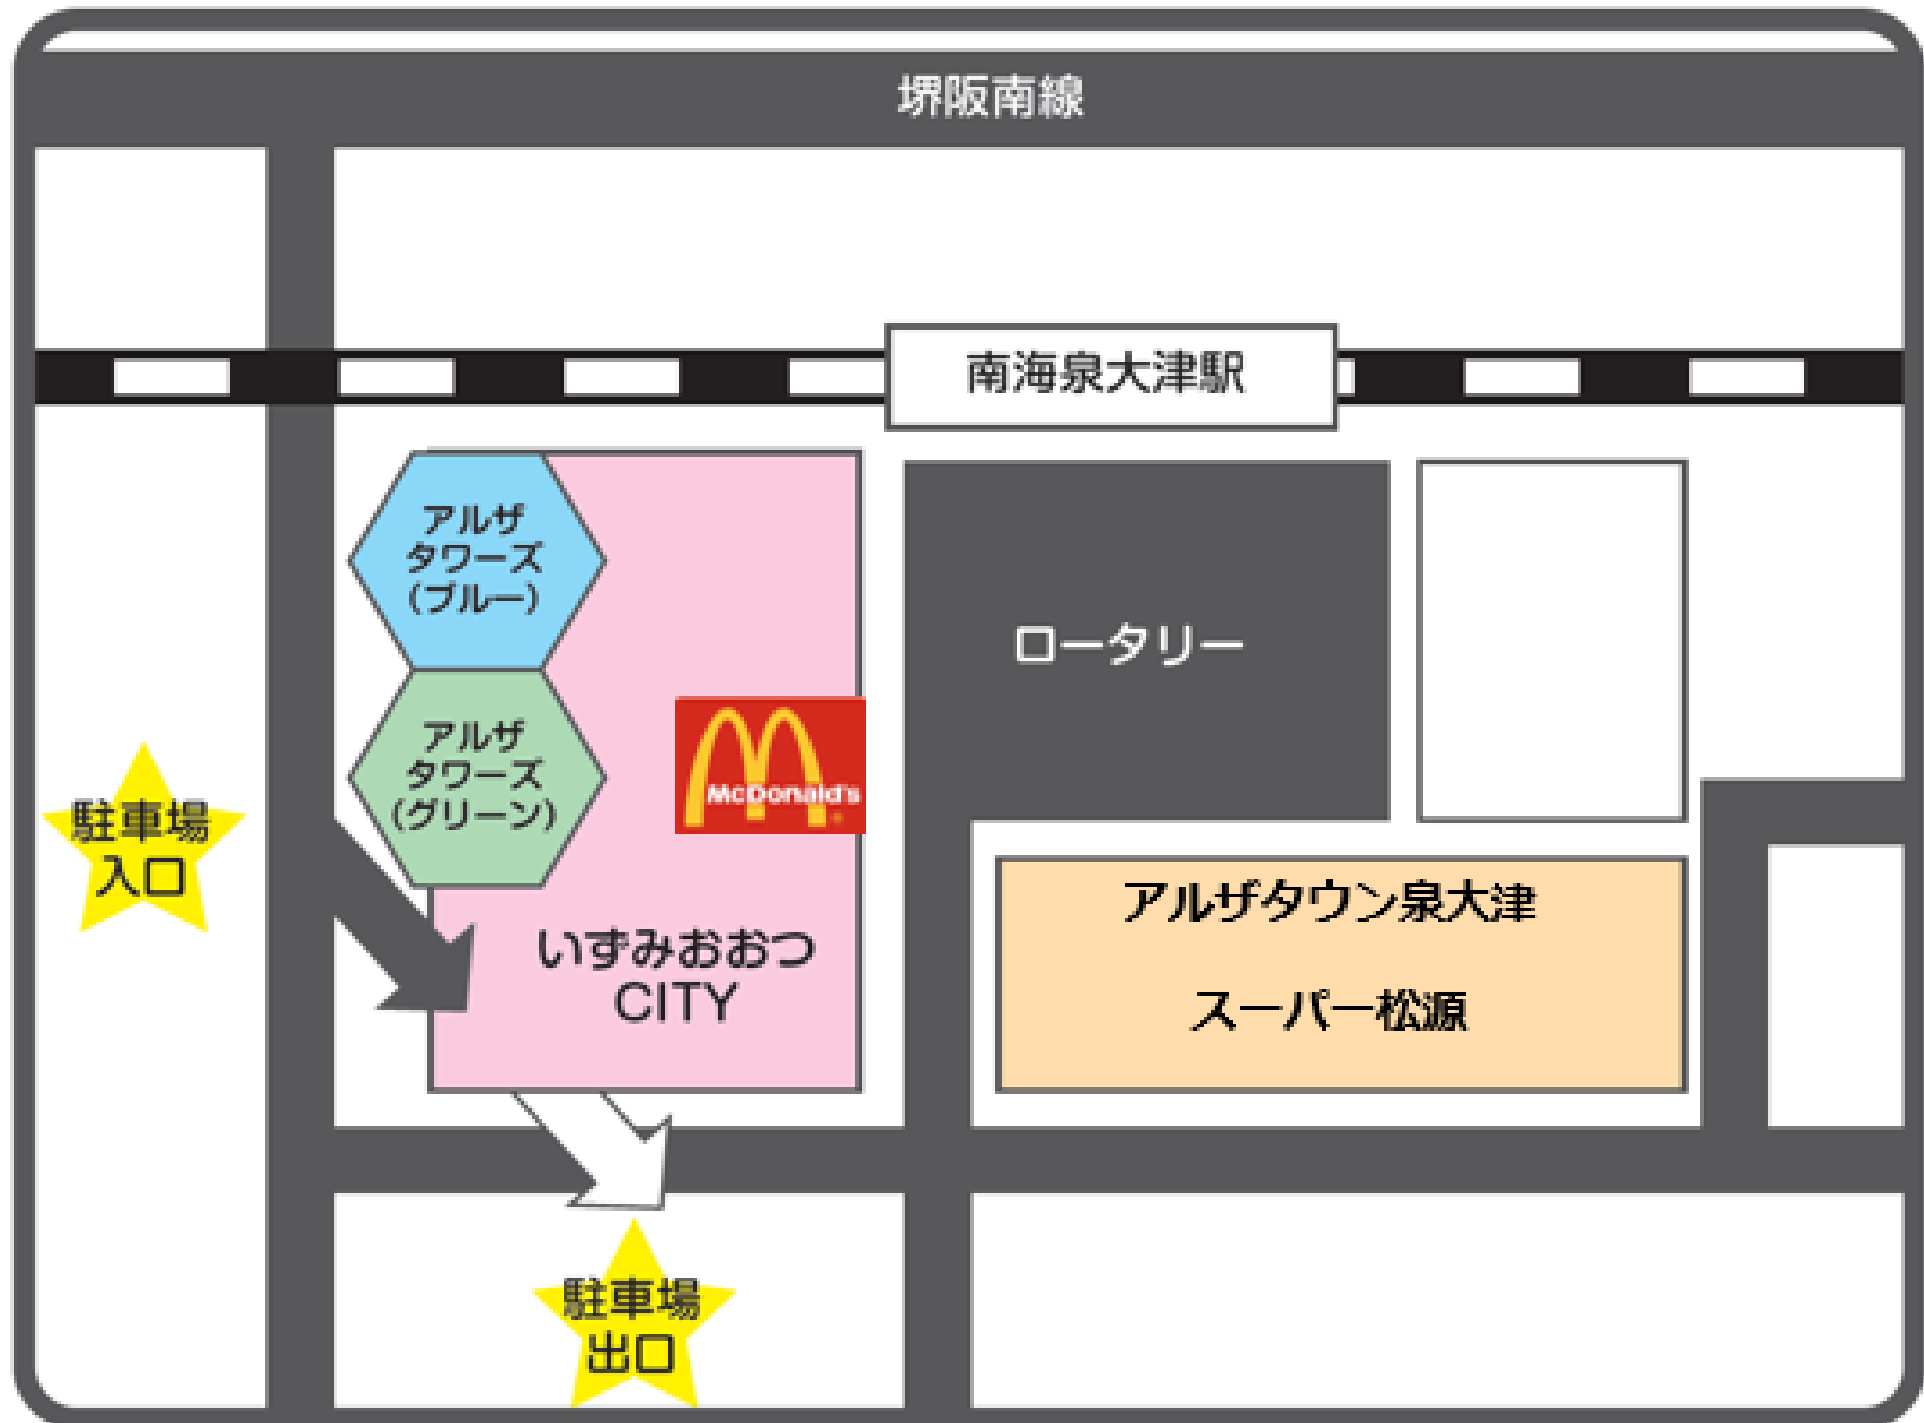

## 入庫より3時間無料

【通常】入庫より1時間無料 以降、200円/30分

駐車券を認証機にいれ  
印字してください。

なお、ルネサンスで追加料金をお支払いいただくと、おトクに時間延長が可能です。スタッフにお声がけください。

- ・5時間利用 → 100円
- ・7時間利用 → 200円

【アルザ地下駐車場】  
営業時間 10:00~23:00

# アルザ地下駐車場ののご案内

- 当クラブをご利用の際は、アルザ地下駐車場をご利用ください。
- 当クラブをご利用の際は、フロントに駐車券をご提示ください。
- 入庫から3時間は無料となります。  
以後2時間ごと100円となります。5時間のご利用⇒駐車料金は100円となります。  
当クラブご利用時のみのサービス料金です。  
※1回のサービス提供は最大7時間までとなります。フロントにてご清算ください。
- アルザ地下駐車場は7:00-23:00までのご利用となります。
- 10:00までは、駐車場入り口が閉まっている可能性があります。  
クラブ出口左手のスロープより2Fに降りていただいた、右手奥のエレベーターが運転しております。  
(ウ-6エリアがエレベーター近い駐車場所です。)

## 入庫より4時間無料

【通常】入庫より2時間無料 以降、150円/日

チェックアウト時、入庫より  
1時間50分以上経過した場合は  
駐車証明書をスタッフまで  
ご提示ください。

※ルネサンス利用に限ります。